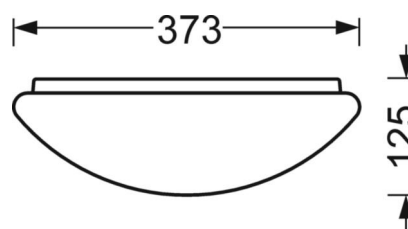

## Механика

цвет корпуса	белый стандартный для электротехники RAL 9016
размеры (LxWxH/DxH)	373mm x 125mm
вес (нетто)	1.9kg
Cable entry KE	см. Руководство по монтажу
Вид монтажа	Потолочная одиночная установка, установка на стене

## DEEP-LINK

<https://www.regiolux.de/ru/article/25330124110>

Ссылка	LED 2100lm 830
ηLB	100 %
Φ ↓↑	86 % / 14 %
UGR поп./вдоль дисплей	20.5 / 20.5 65° < 3000cd/m²

размеры

H	125 mm	Высота
D	373 mm	Диаметр
A1	272 mm	Расстояние между точками крепежа при одиночной установке
A1 alternativ	232 mm	alternativ Расстояние между точками крепежа при одиночной установк