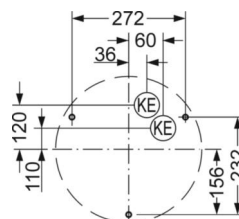

## Механика

цвет корпуса	белый стандартный для электротехники RAL 9016
размеры (LxWxH/DxH)	373mm x 125mm
вес (нетто)	1.9kg
Cable entry KE	см. Руководство по монтажу
Вид монтажа	Потолочная одиночная установка, установка на стене

## DEEP-LINK

<https://www.regiolux.de/ru/article/25330124110>

Ссылка	LED 2100lm 830
ηLB	100 %
Φ ↓↑	86 % / 14 %
UGR поп./вдоль дисплей	20.5 / 20.5 65° < 3000cd/m²

размеры

H	125 mm	Высота
D	373 mm	Диаметр
A1	272 mm	Расстояние между точками крепежа при одиночной установке
A1 alternativ	232 mm	alternativ Расстояние между точками крепежа при одиночной установк