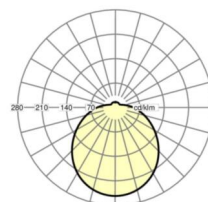

## Оптика

Оснастка	LED, цветопередача/оттенок света CRI ≥ 80 / 3000K
Допуск для координаты цветности (MacAdam)	3SDCM
Номинальный световой поток	2143lm
Номинальный световой поток-при дежурном освещении	212lm
Срок службы LED	50000h L80/B10 (Tq 25°C)
светоотдача светильников	116lm/W
UGR поп./вдоль	20.5 / 20.5

## DEEP-LINK

<https://www.regiolux.de/ru/article/25330124110>

Ссылка	LED 2100lm 830
ηLB	100 %
Φ ↓↑	86 % / 14 %
UGR поп./вдоль дисплей	20.5 / 20.5 65° < 3000cd/m²

размеры

H	125 mm	Высота
D	373 mm	Диаметр
A1	272 mm	Расстояние между точками крепежа при одиночной установке
A1 alternativ	232 mm	alternativ Расстояние между точками крепежа при одиночной установк